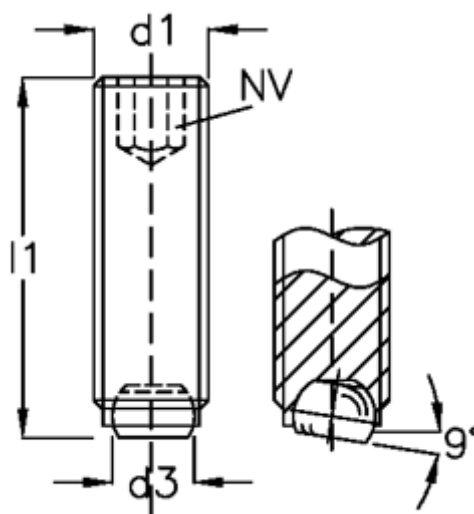

Varenummer: 20904615
Beskrivelse: E+G Kuglespændeskruer
GN 605-M6-10-V

Mål

d1	= M6
d2	= 4.0
d3	= 3.2
Indvendig sekskant	= 3
l1	= 10